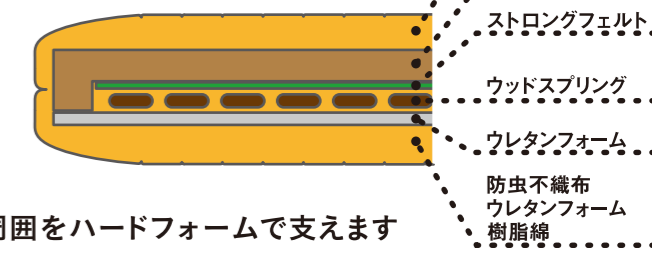

RECLINING
FranceBed

「リクライニングベッドがあなたの暮らしと眠りを新しくする。」

2モーターリクライニング機構内蔵マットレス LOOPER MOVE RP-1000DLX

背上げ角度
最大60°

脚上げ角度
最大30°

リモコンコードは
左右どちらからでも
つなげます！

背上げと脚上げが、リモコンで無段階可動。
睡眠だけでなく、本を読む、テレビを観るなど
リラックスした姿勢で過ごせます。

お好きなベッドフレームと 組み合わせてください。

フランスベッド製ベッドフレームに限ります。
電動リクライニングベッド、その他の機能つき
フレームにはご使用いただけません。

〈マットレス内部構造〉 エッジサポートシステム

RP-1000 DLX 38859(12)00

S : 128,000円 (本体118,519円+税9,481円)

M : 158,000円 (本体146,297円+税11,703円)

■寸法：(S)970 (M)1220mm × 1950mm × 210mm ■重量：約(S)28 (M)32kg ■表地：ダブルニット ■スプリング：ウッドスプリング
■定格電圧：AC100V ■定格周波数：50/60Hz ■消費電力：110W (連続使用時間2分) ■ACアダプター延長コード付